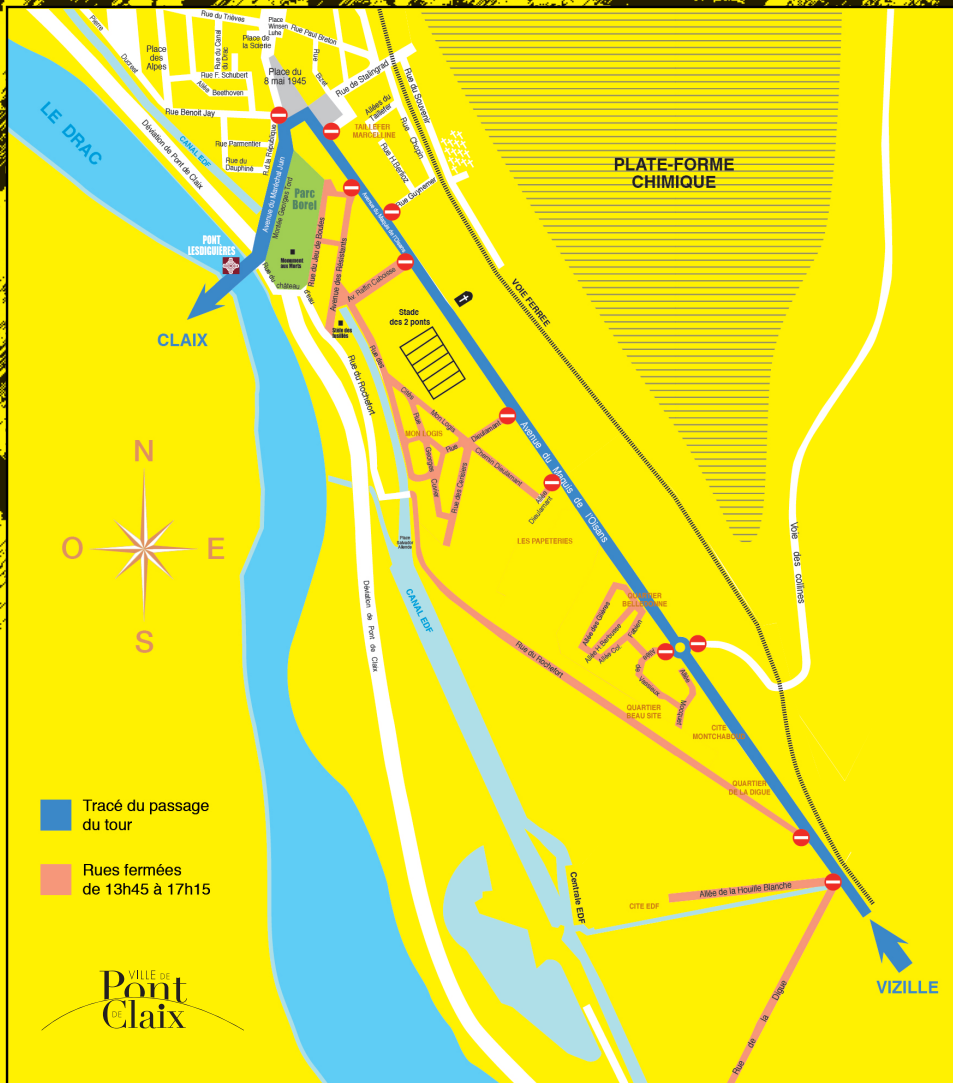

# TOUR DE FRANCE INFORMATIONS AUX RIVERAINS

MAR. 15 SEPT. 2020

Le Tour de France passera par Pont de Claix le mardi 15 septembre après-midi, à l'occasion de la 15e étape : La Tour du Pin - Villard de Lans. Les coureurs emprunteront l'avenue du Maquis de l'Oisans, passeront à l'arrière de la mairie avant de remonter l'avenue du maréchal Juin et de filer vers Claix par le Pont Lesdiguières.

### PLACE SALVADOR ALLENDE

- Stationnement interdit sur la partie centrale de 9h30 à 18h30
- Circulation interdite de 13h45 à 17h15