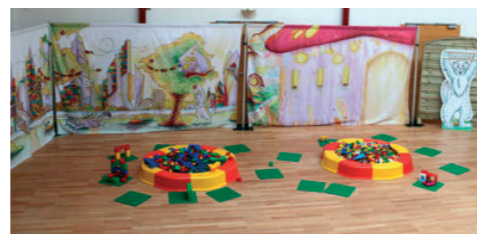

Les animations COM J'♥